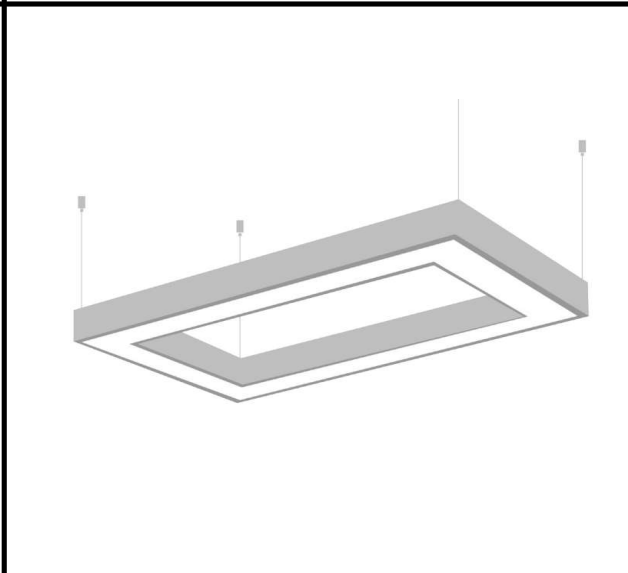

Sovitron Interior Pvt.Ltd.

<b>Model Name</b>	Rectangle Ring Pendant / DLARRECDPD-35
<b>Description</b>	Architectural Light

Technical description	Image
-----------------------	-------

<b>Dimension</b>	L=Customised H=60/90/95mm
<b>Frame</b>	Aluminium
<b>Color Tempertaure</b>	5700K
<b>Power</b>	35 W
<b>Total Luminous Flux</b>	3150 lm
<b>Efficacy</b>	90 lm/W
<b>IP rating</b>	50
<b>Color Rendering</b>	≥80
<b>Mounting</b>	Pendant
<b>Optics</b>	White Opal Diffuser
<b>Dimming</b>	NON-Dimmable
<b>Operating Voltage</b>	220-240 VAC
<b>Standard Lifetime</b>	L70 minimum at 50,000 burning hours